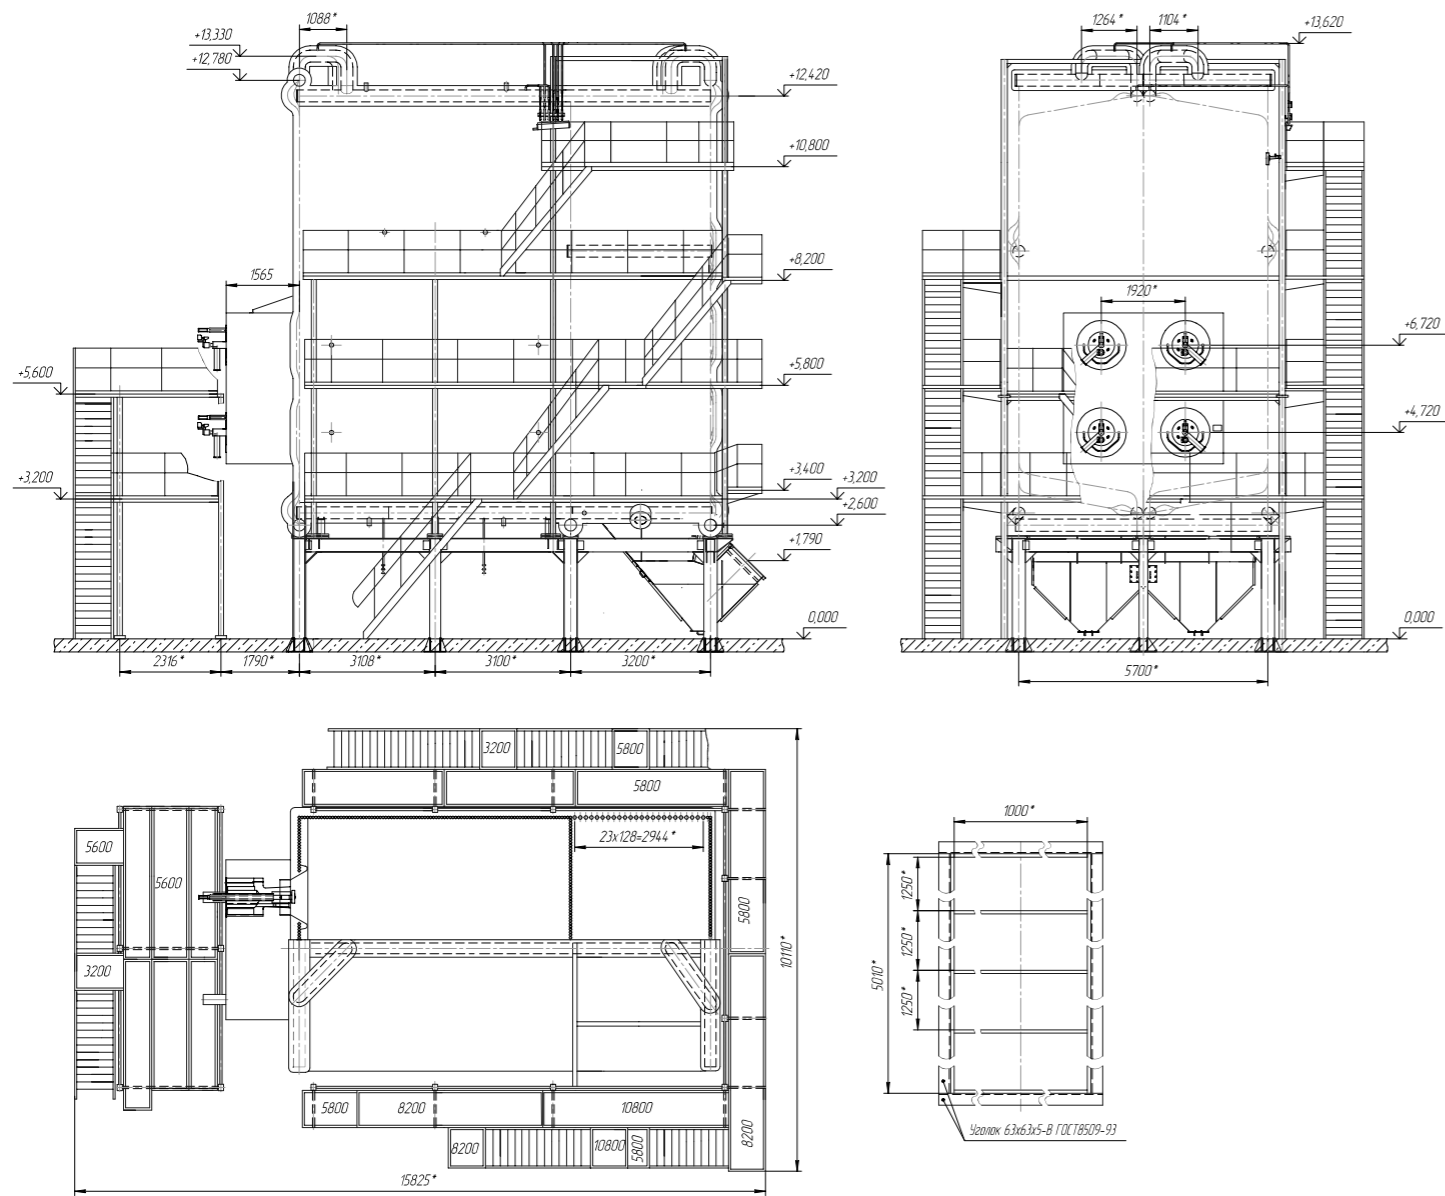

ОБЩИЙ ВИД КОТЛА NOVOTHERM - 35

СХЕМА ДВИЖЕНИЯ ГАЗОВ КОТЛА NOVOTHERM - 35

ОБЩИЙ ВИД КОТЛА NOVOTHERM - 58

СХЕМА ДВИЖЕНИЯ ГАЗОВ КОТЛА NOVOTHERM - 58

ОБЩИЙ ВИД КОТЛА NOVOTHERM - 116, 140

СХЕМА ДВИЖЕНИЯ ГАЗОВ КОТЛА NOVOTHERM - 116, 140