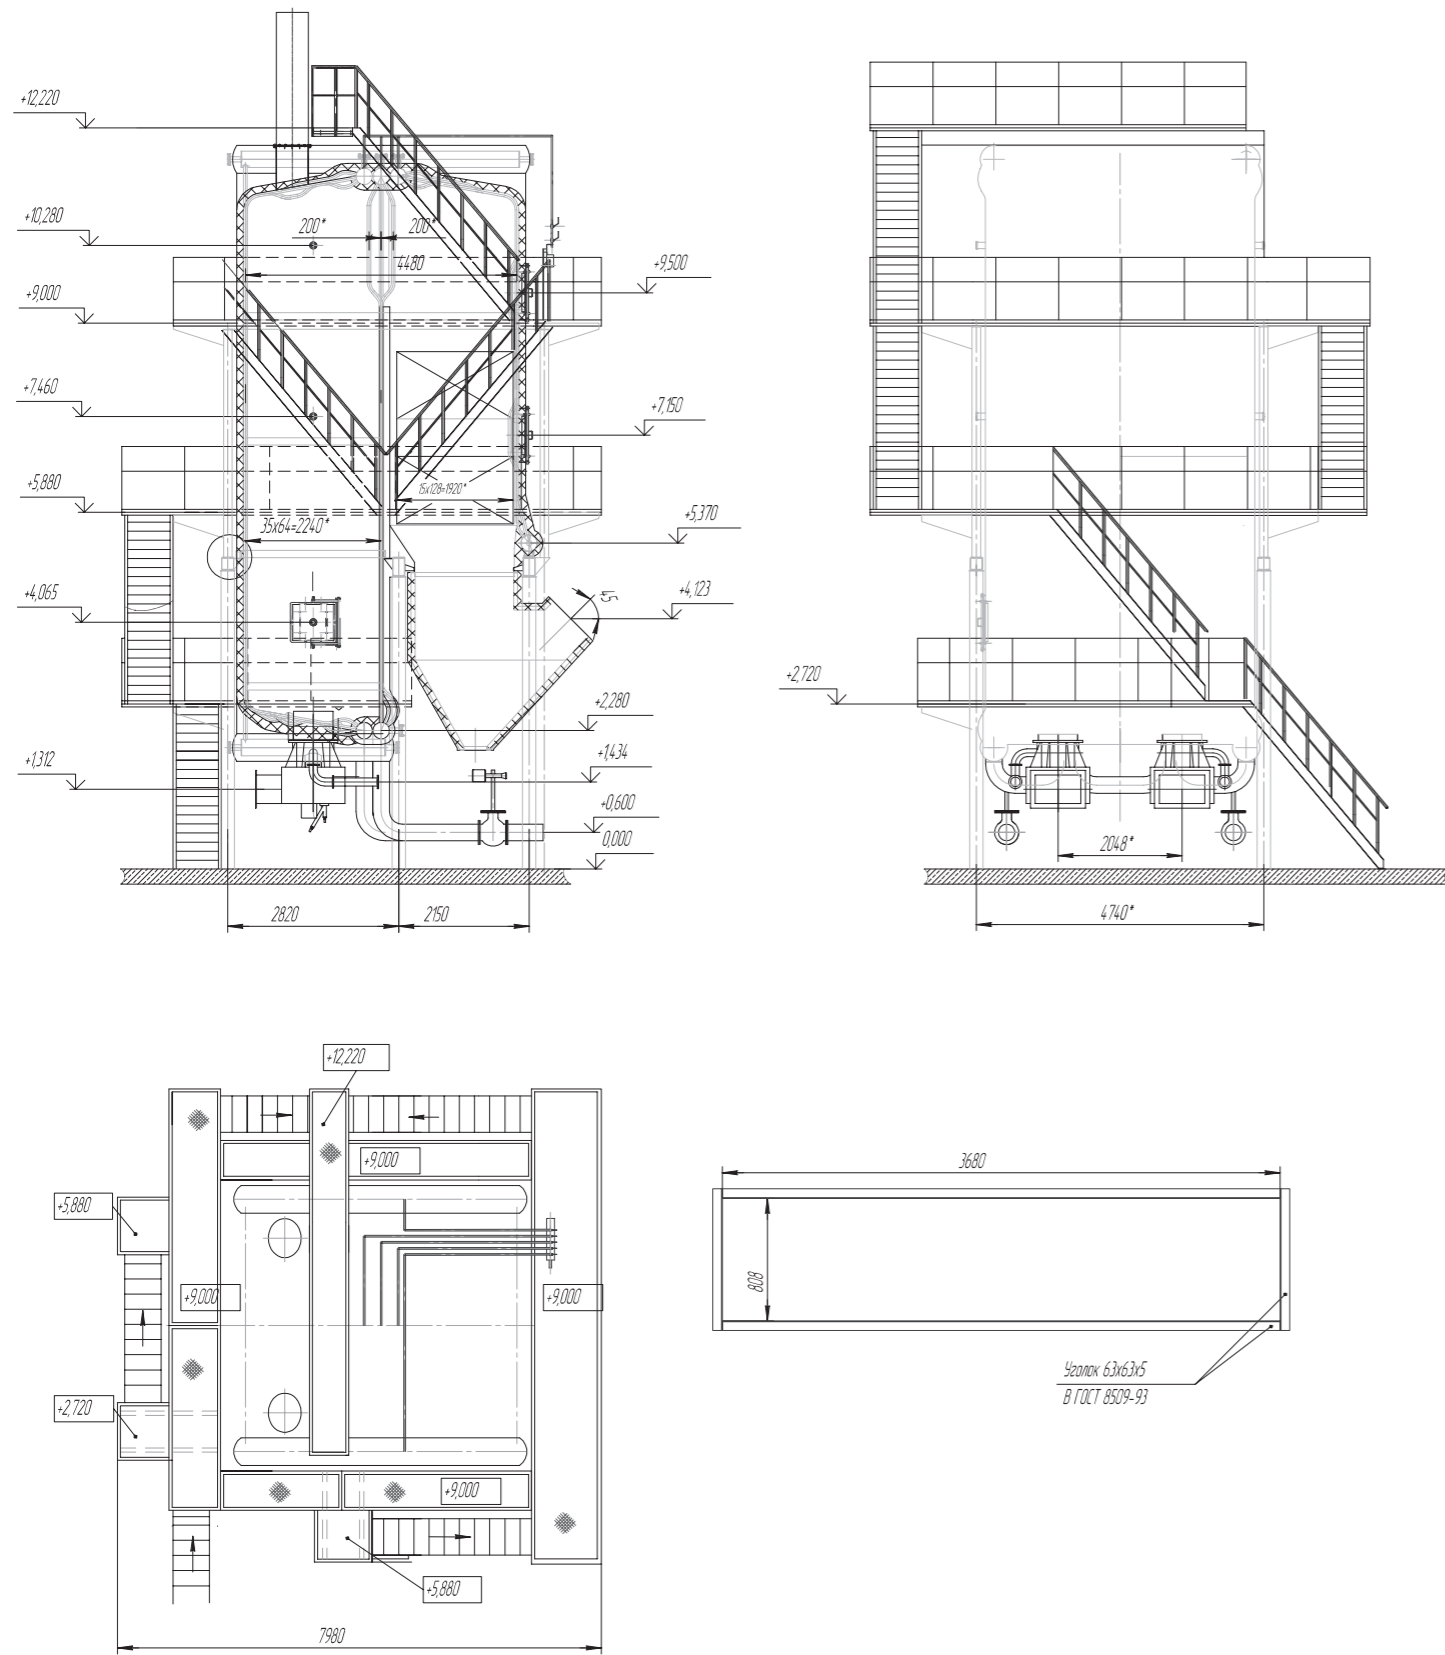

ОБЩИЙ ВИД КОТЛА NOVOTHERM - 35

СХЕМА ДВИЖЕНИЯ ГАЗОВ КОТЛА NOVOTHERM - 35

ОБЩИЙ ВИД КОТЛА NOVOTHERM - 58

СХЕМА ДВИЖЕНИЯ ГАЗОВ КОТЛА NOVOTHERM - 58

ОБЩИЙ ВИД КОТЛА NOVOTHERM - 116, 140

СХЕМА ДВИЖЕНИЯ ГАЗОВ КОТЛА NOVOTHERM - 116, 140