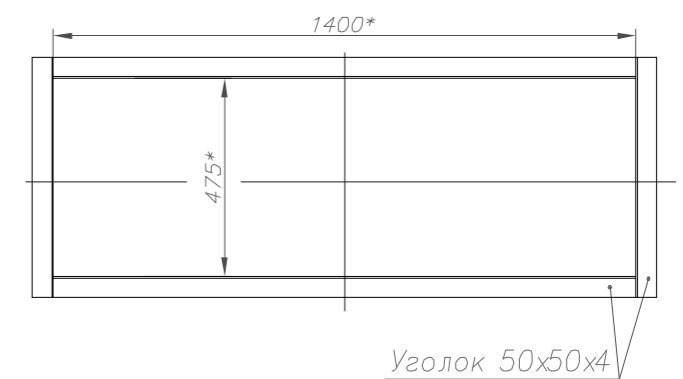

ОБЩИЙ ВИД EUROTHERM 6.5-115

Вид слева

Вид с фронта

Вид сверху

Выход газов

Вид слева

Вид с фронта

Вид сверху