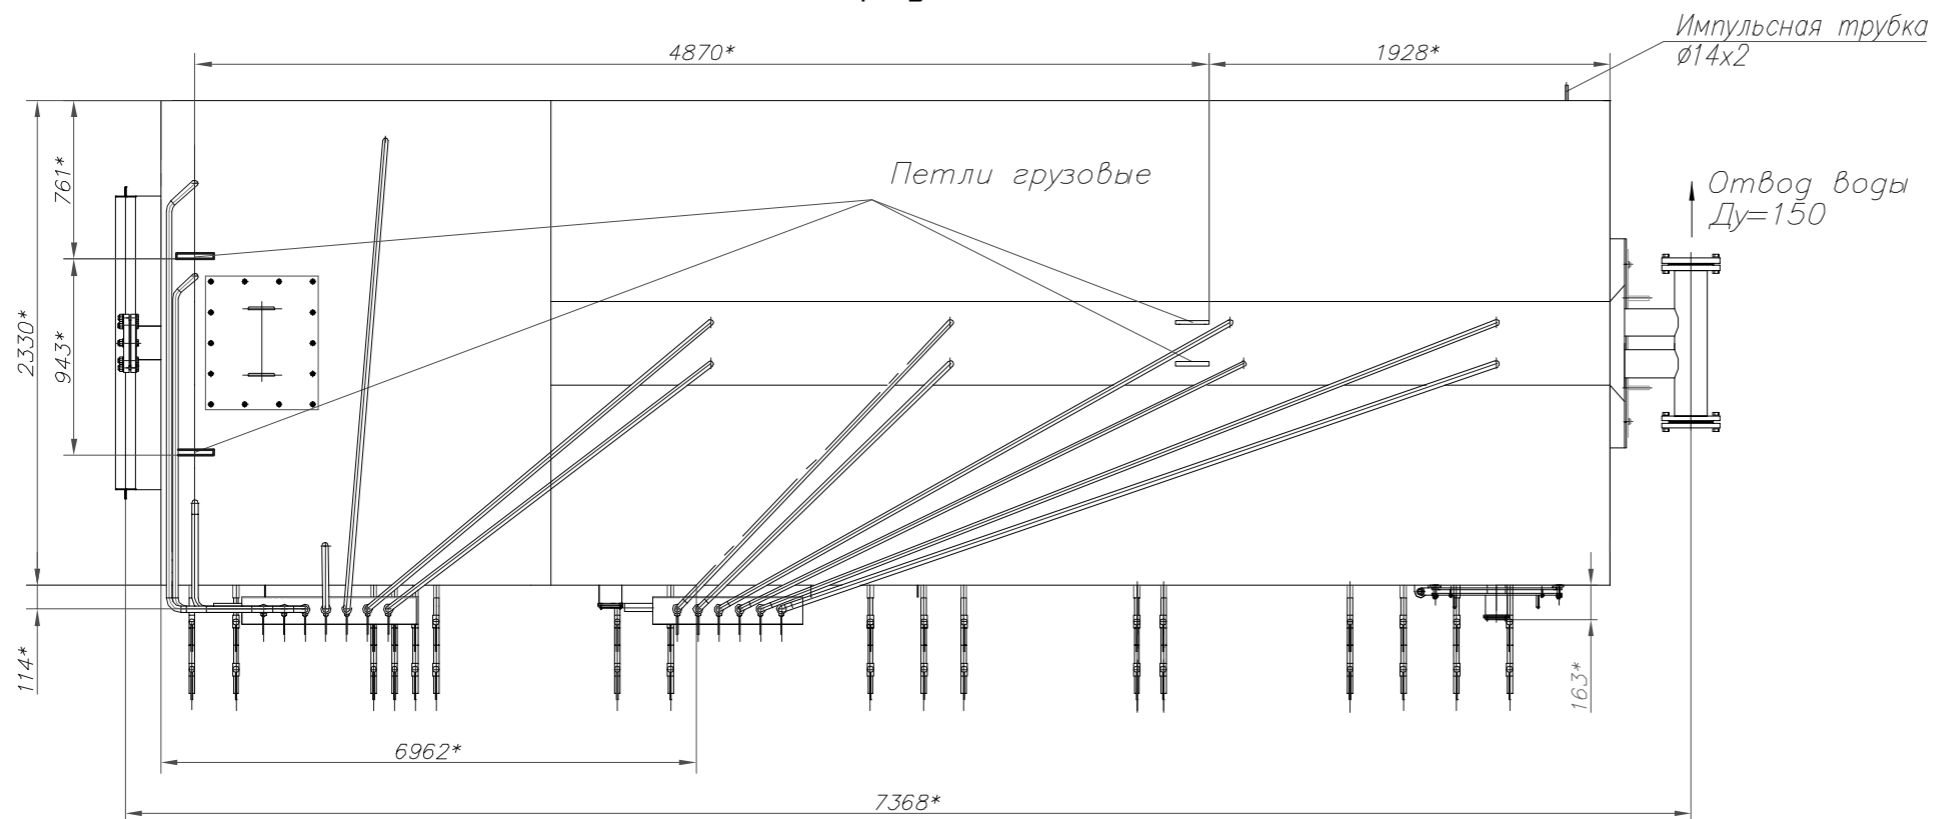

ОБЩИЙ ВИД EUROTHERM 6.5-115

Вид слева

Вид с фронта

Вид сверху

Выход газов

Вид слева

Вид с фронта

Вид сверху

Вывод газов