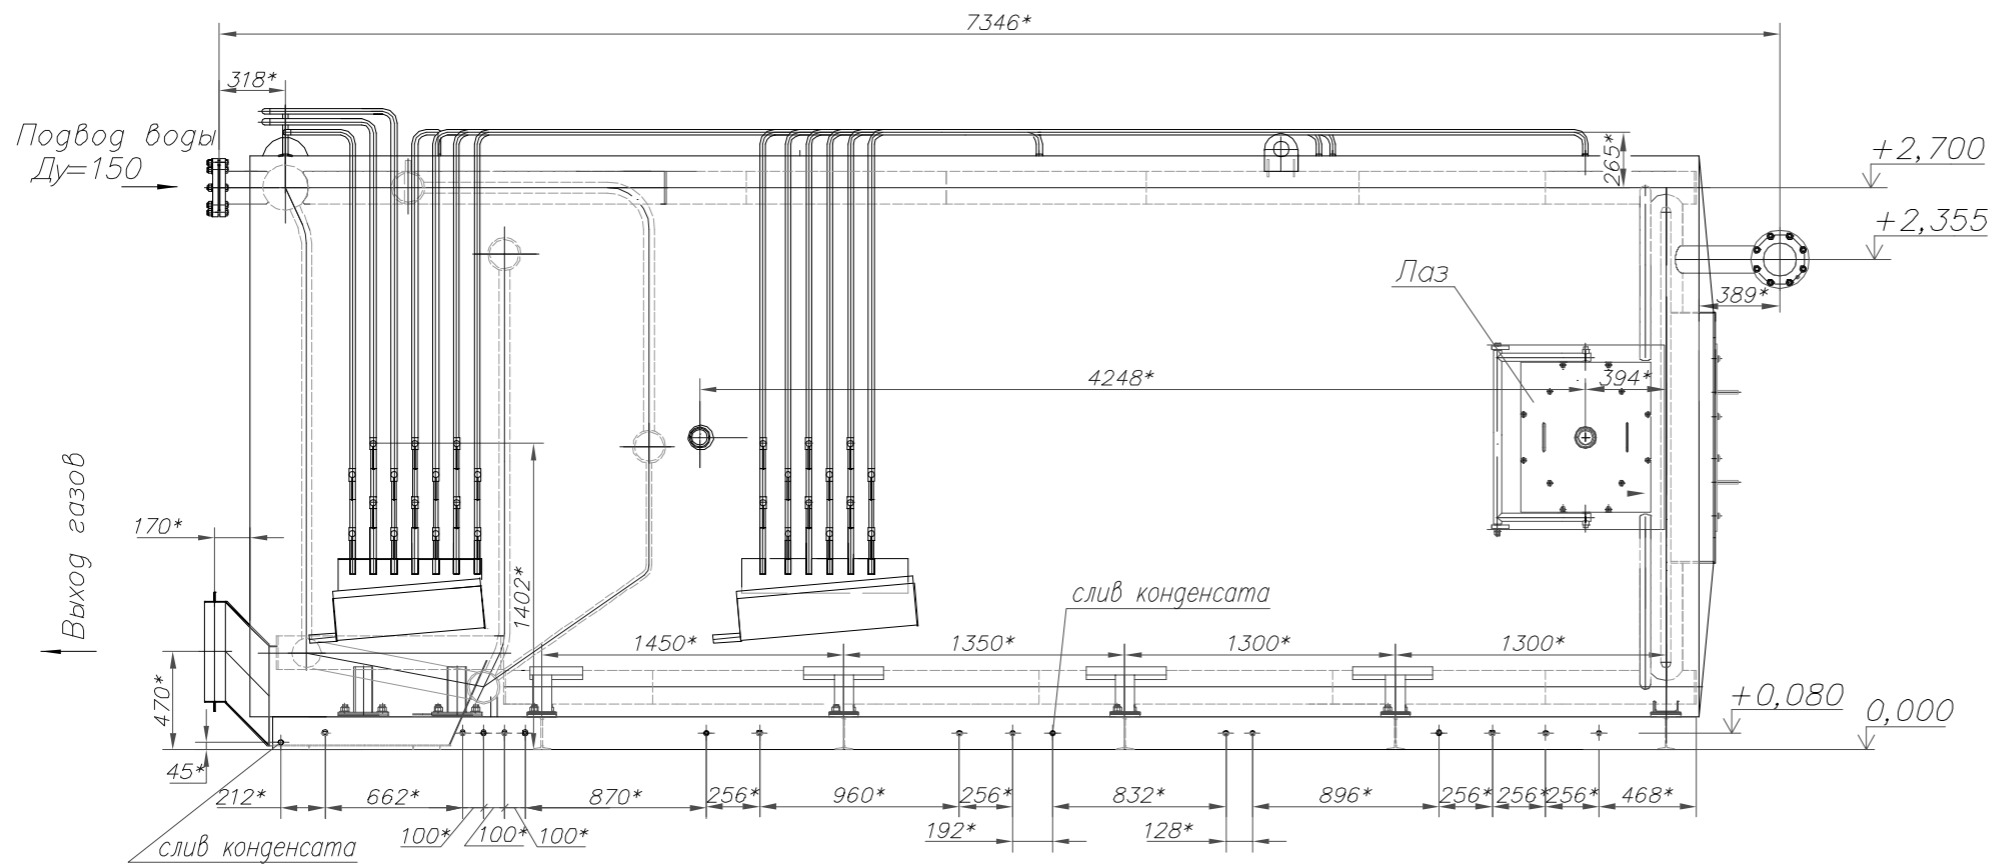

ОБЩИЙ ВИД EUROTHERM 6.5-115

Вид слева

Вид с фронта

Вид сверху

Выход газов

Вид слева

Вид с фронта

Вид сверху

Вывод газов