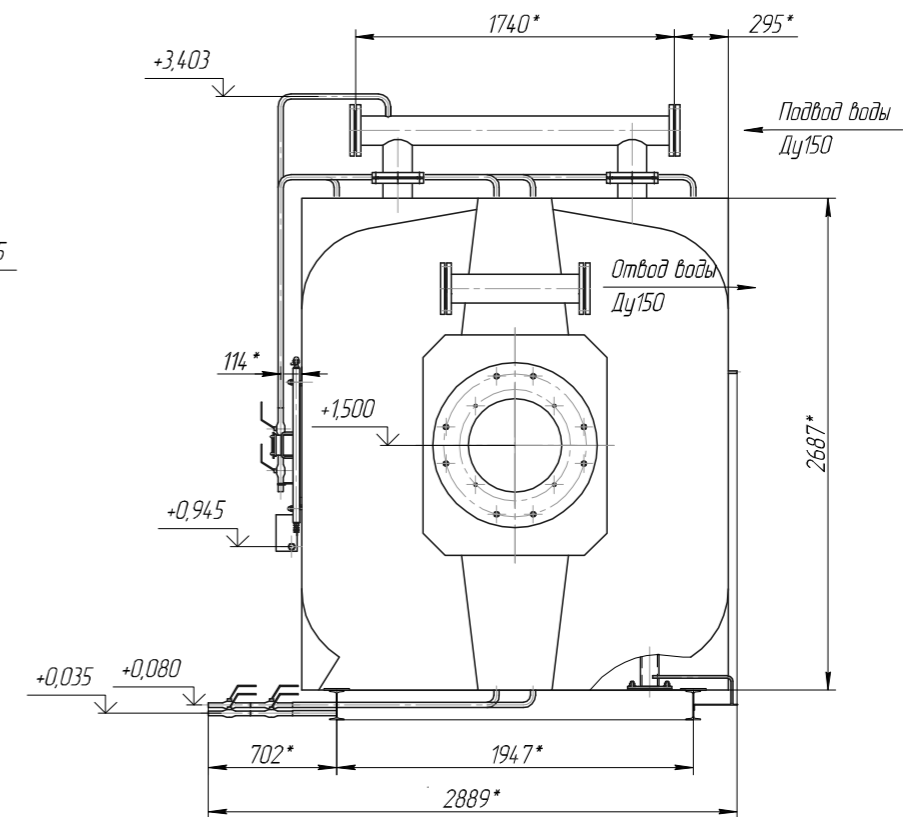

ОБЩИЙ ВИД EUROTHERM 6.5-115

Вид слева

Вид с фронта

Вид сверху

Выход газов

Вид слева

Вид с фронта

Вид сверху

Вывод газов