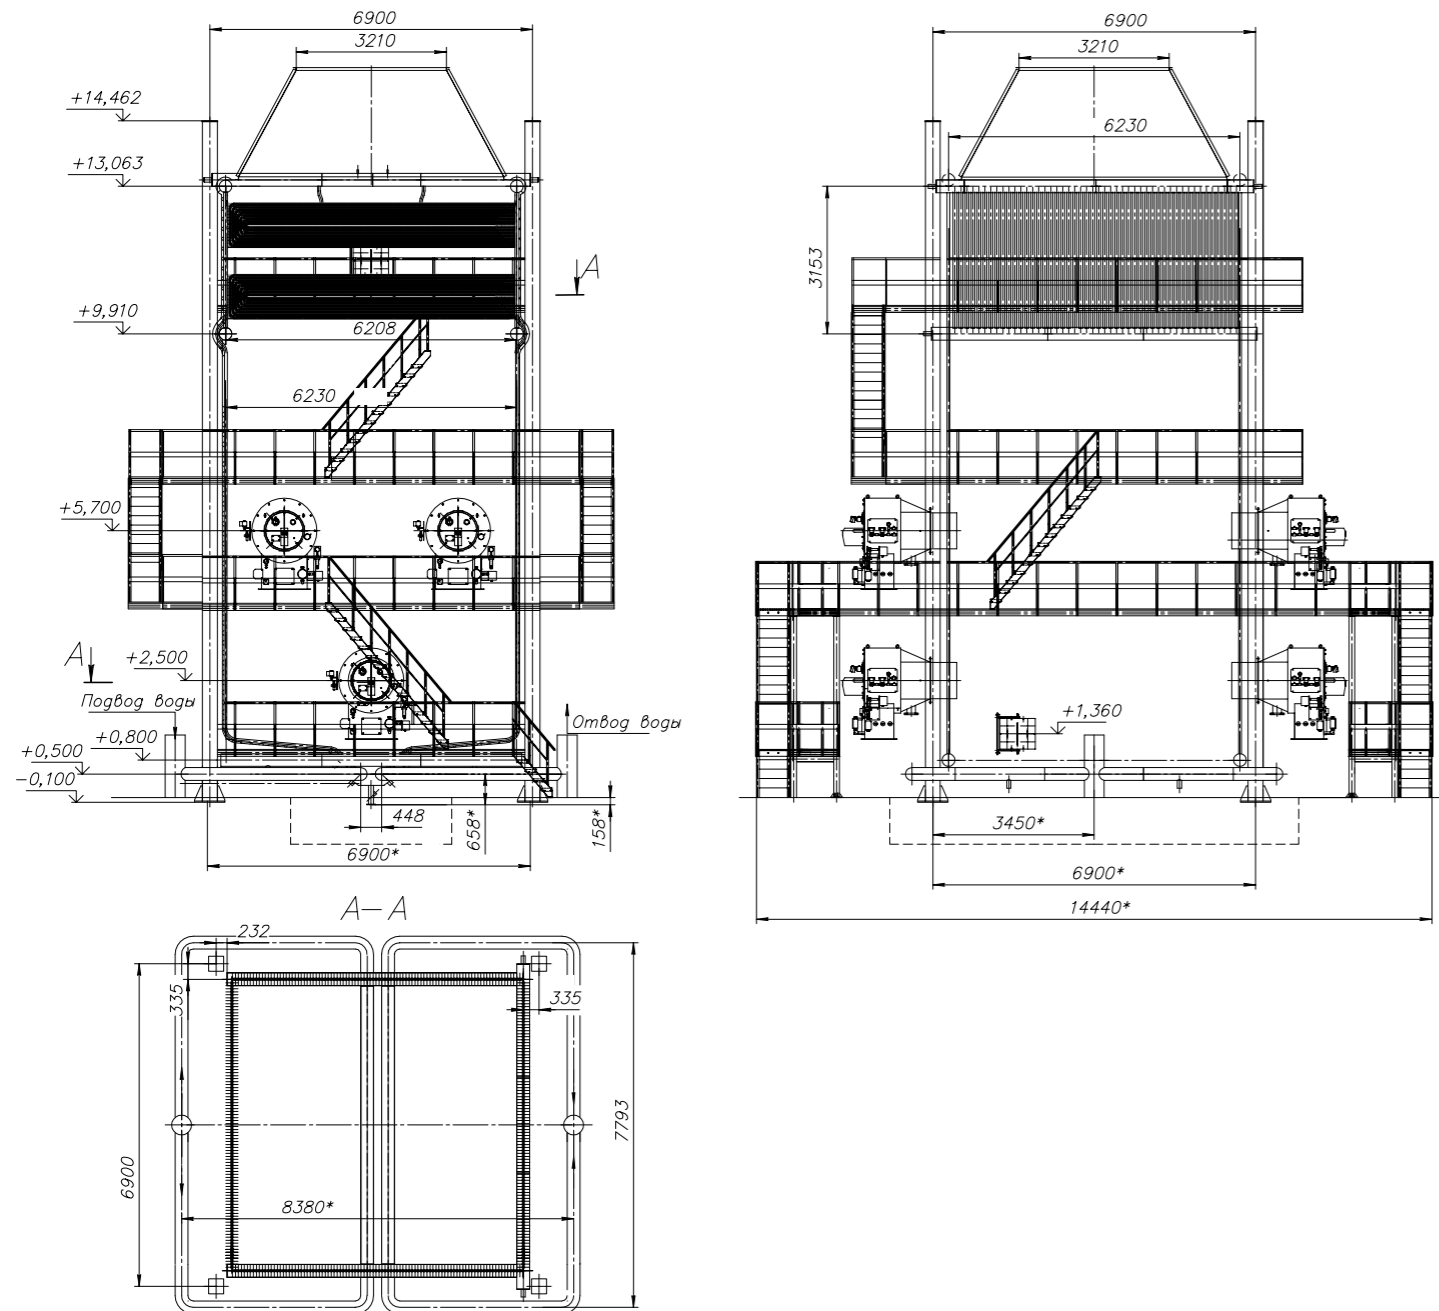

ОБЩИЙ ВИД КОТЛА MEGATHERM - 140

СХЕМА ДВИЖЕНИЯ ГАЗОВ КОТЛА MEGATHERM